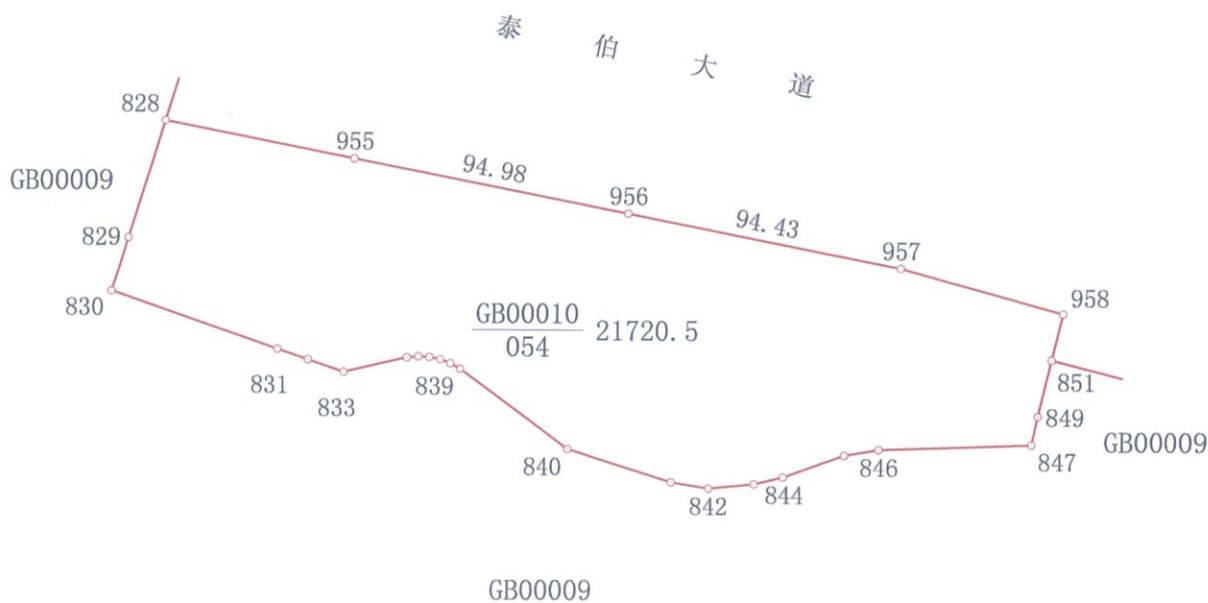

宗 地 图

XDG-2024-3号地块

单位: m · m²

3492. 00-40538. 25,
3492. 00-40538. 50,
3492. 00-40538. 75

320214005167GB00010

北

绘图员: 吴景宇

1:2500
审核员: 常鹏

2024年1月15日